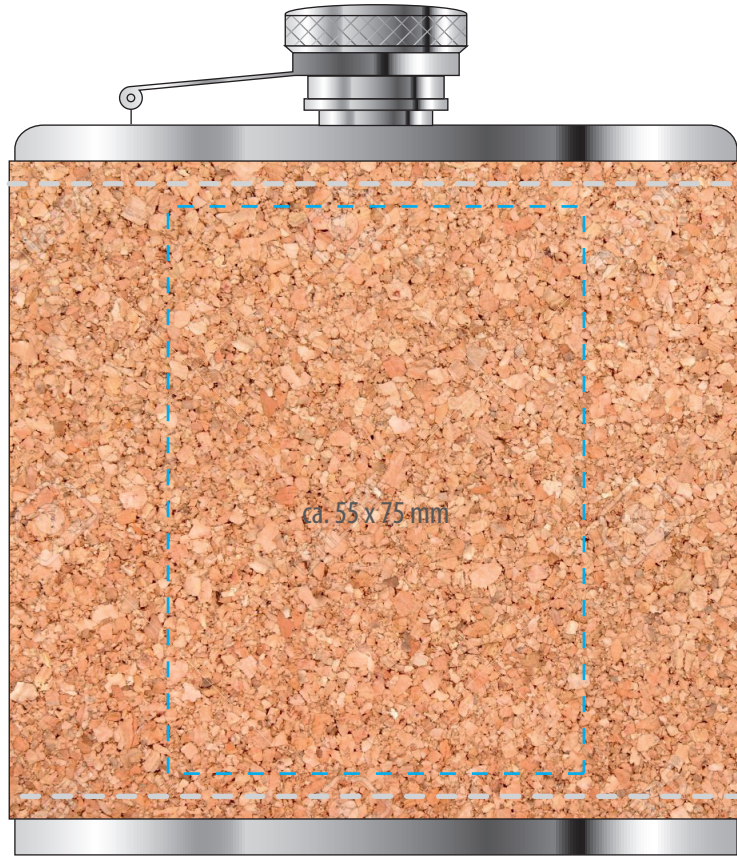

52379 RETUMBLER-VALDIVIA

Hip flask

CO₂-LASER ENGRAVING (COL)